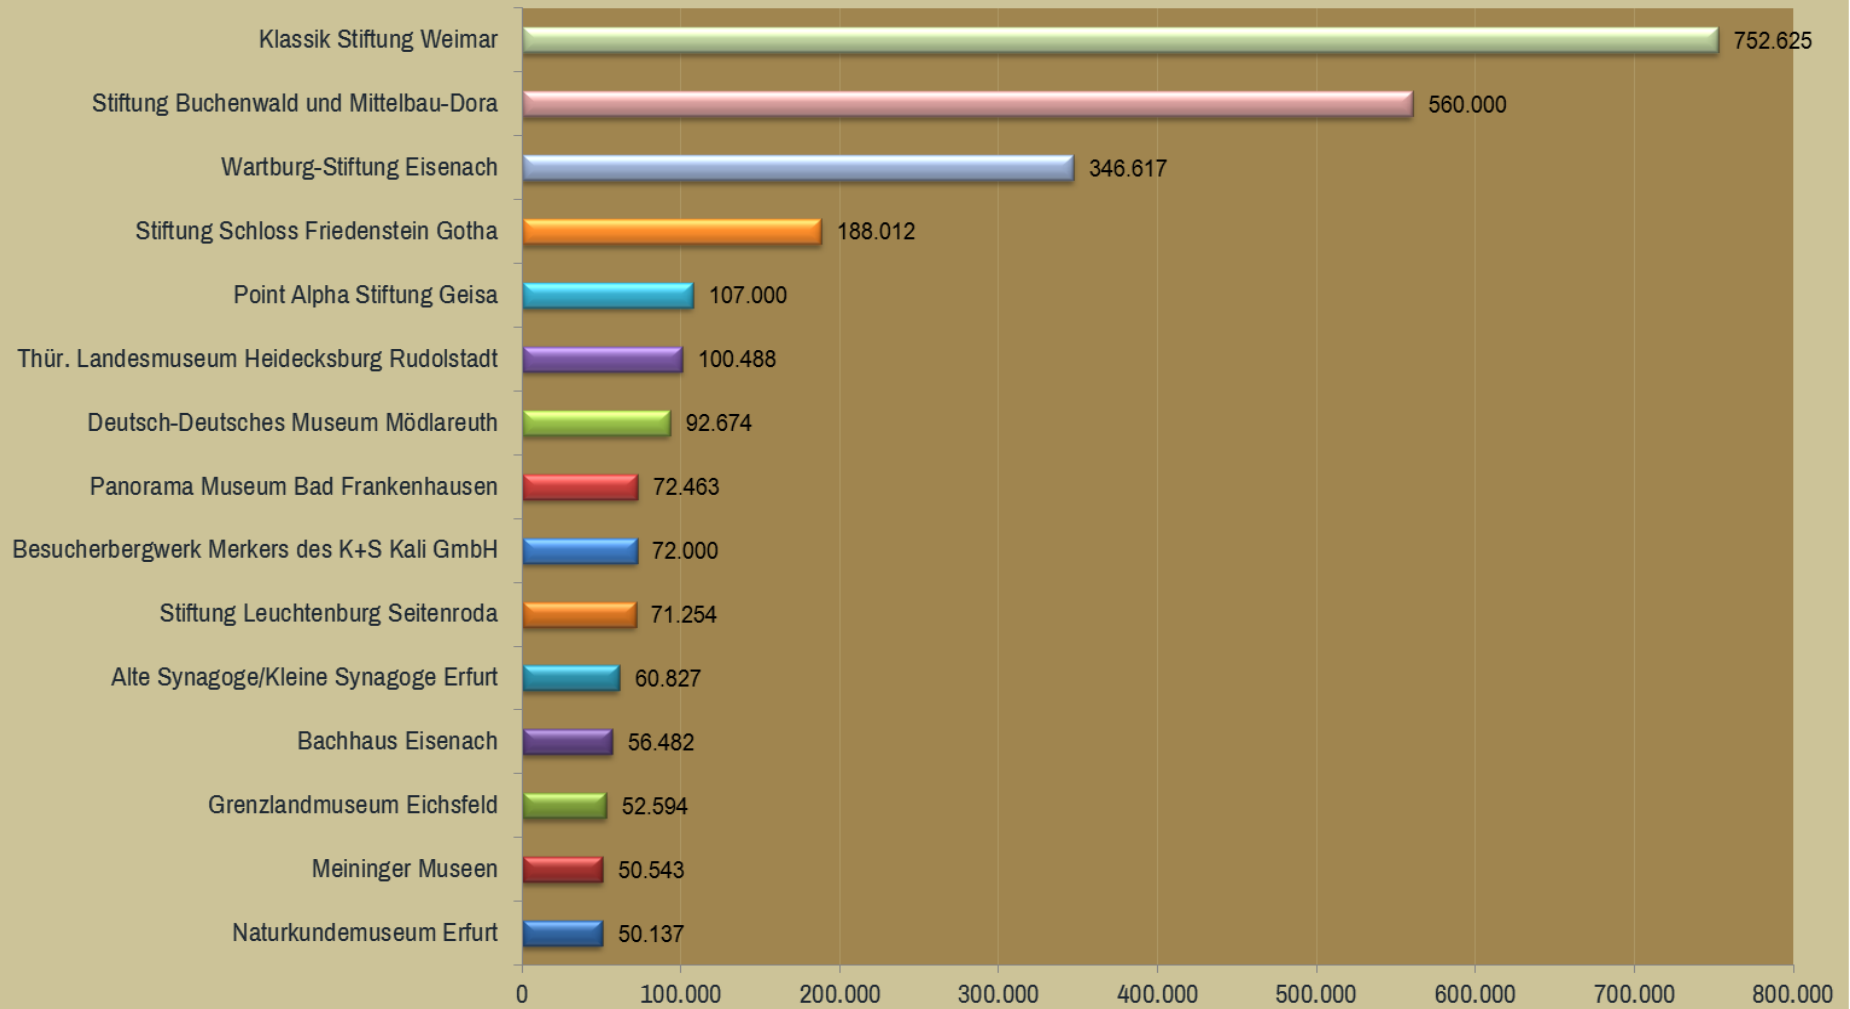

## Museumsverband Thüringen e. V. meistbesuchte Thüringer Museen 2015

Stand: 24.02.2016, 16.00 Uhr